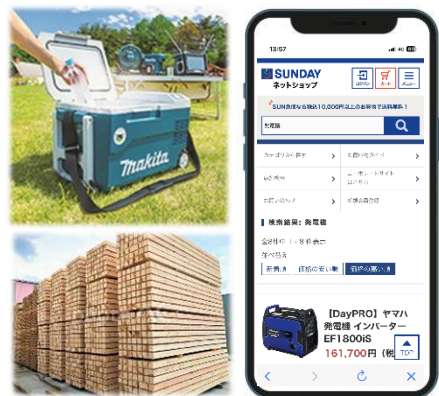

SUNDAY ネットショップ